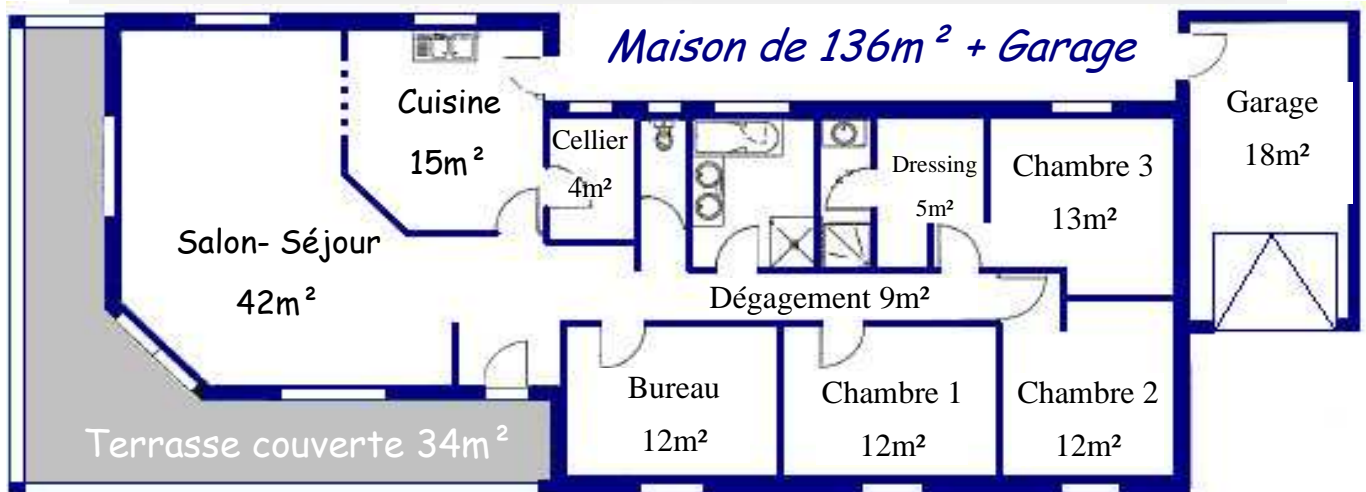

Portes Ouvertes

à St Loubès les 25 et 26 Février 2011

10h00 à 19h00

Parcours Fléché

Infos sur place :

- * Conseils et études personnalisés
- * Nouveau prêt à taux 0% +
- * Fichier terrain en Gironde
- * Nouveaux modèles 2011
- * Maisons BBC